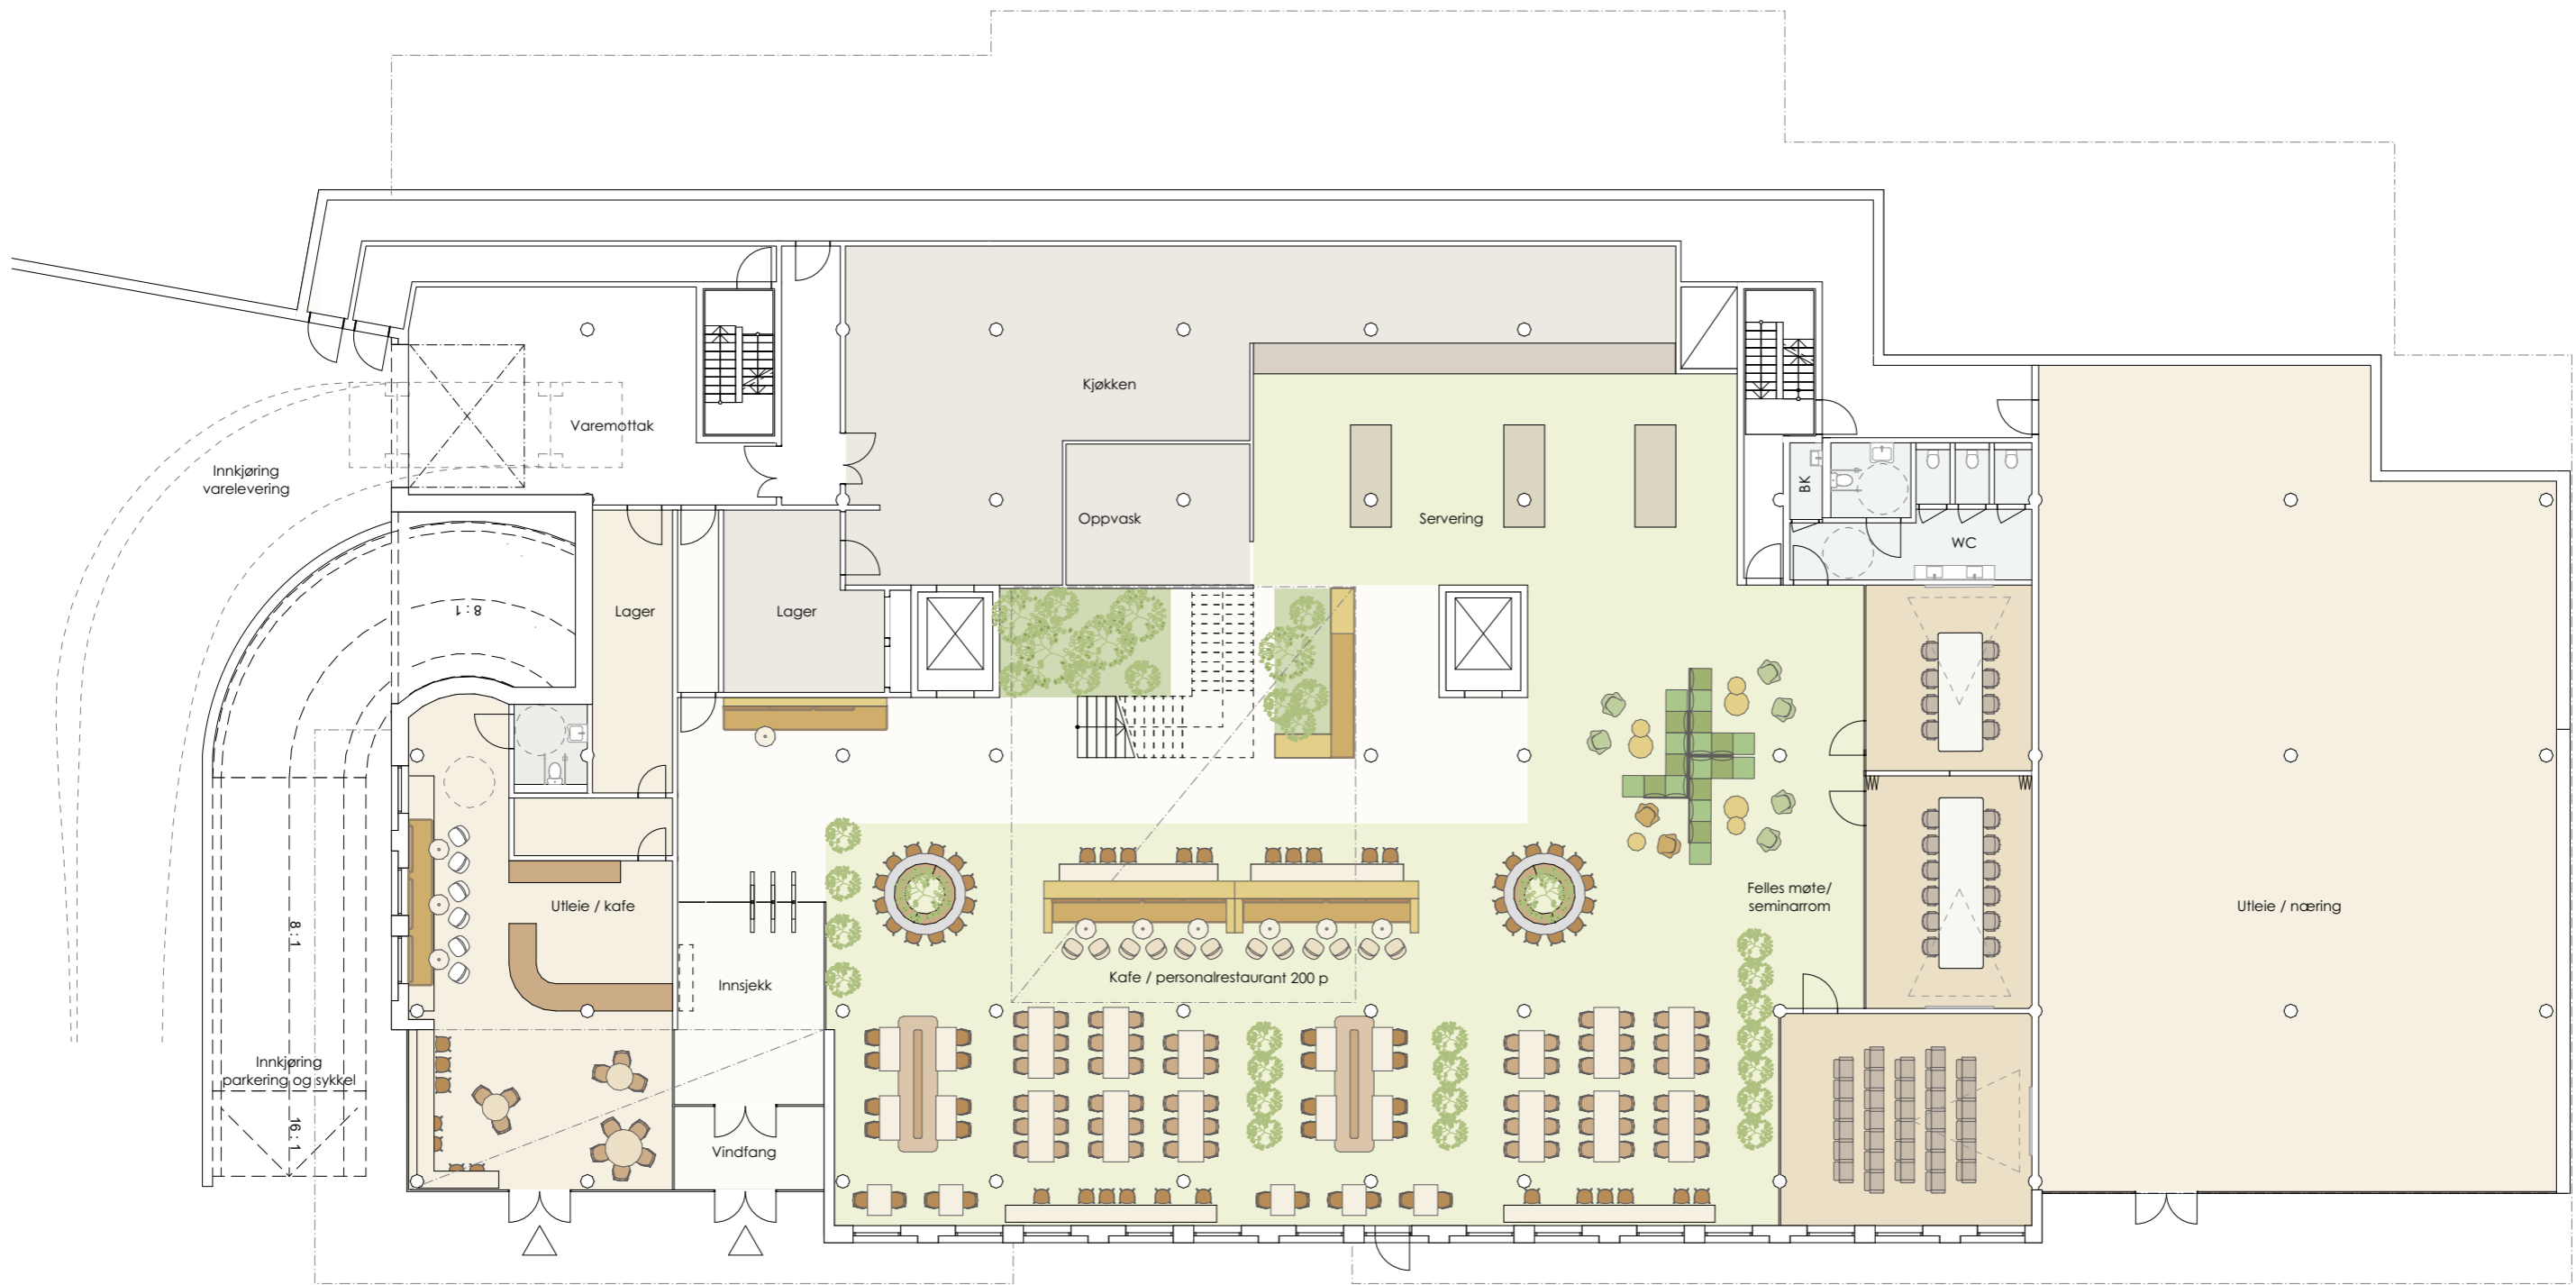

UTLEIE / KAFE (BTA 139m²)

UTLEIE / NÆRING (BTA 367m²)

LUND+SLAATTO
ARKITEKTER

Langkaia 1, 0150 Oslo Tel 22122900 www.lsa.no post@lsa.no

Lagårdsveien 27

Plan 01

1:200 / A3