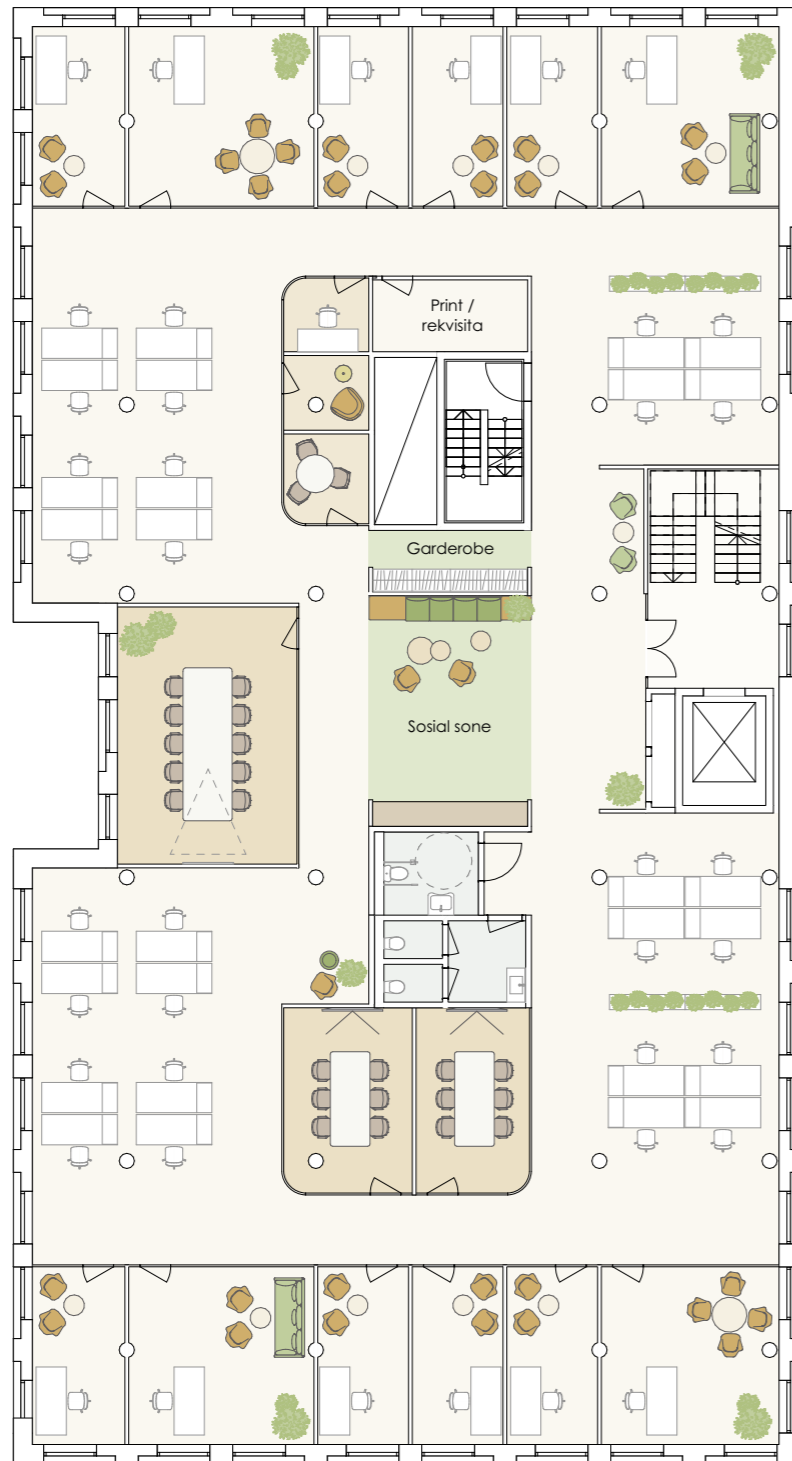

Lagårdsveien 27

Plan 03

1:200 / A3

LEIETAKER D (BTA 645m²)

3 møterom

5 multirom

44 arbeidsplasser i landskap (2.50m modul)

LEIETAKER E (BTA 1 183m²)

8 møterom

12 multirom

48 arbeidsplasser i landskap (2.50m modul)

13 cellekontor

LUND+SLAATTO
ARKITEKTER

Langkaia 1, 0150 Oslo Tel 22122900 www.lsa.no post@lsa.no

Lagårdsveien 27

Plan 04

1:200 / A3

LEIETAKER F (BTA 730m²)

3 møterom
 3 multirom
 28 arbeidsplasser i landskap (2.50m modul)
 12 cellekontor

LEIETAKER G - AKTIVITETSBASERTE ARBEIDSPLASSER (BTA 792m²)

4 møterom
 8 multirom
 67 arbeidsplasser i landskap (2.00m modul)